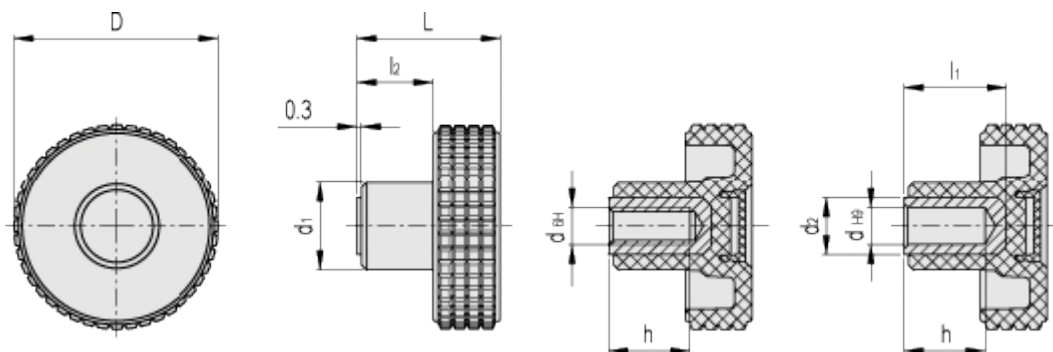

Varenummer: 23020342064

Beskrivelse: E+G Fingregreb MBT.30-B-M6-C4, gul dækkappe

Mål

D = 31

l2 = 11.5

d1 = 15

d2 = -

dH6 = M6

dH9 = -

h = 12

L = 24

l1 = -